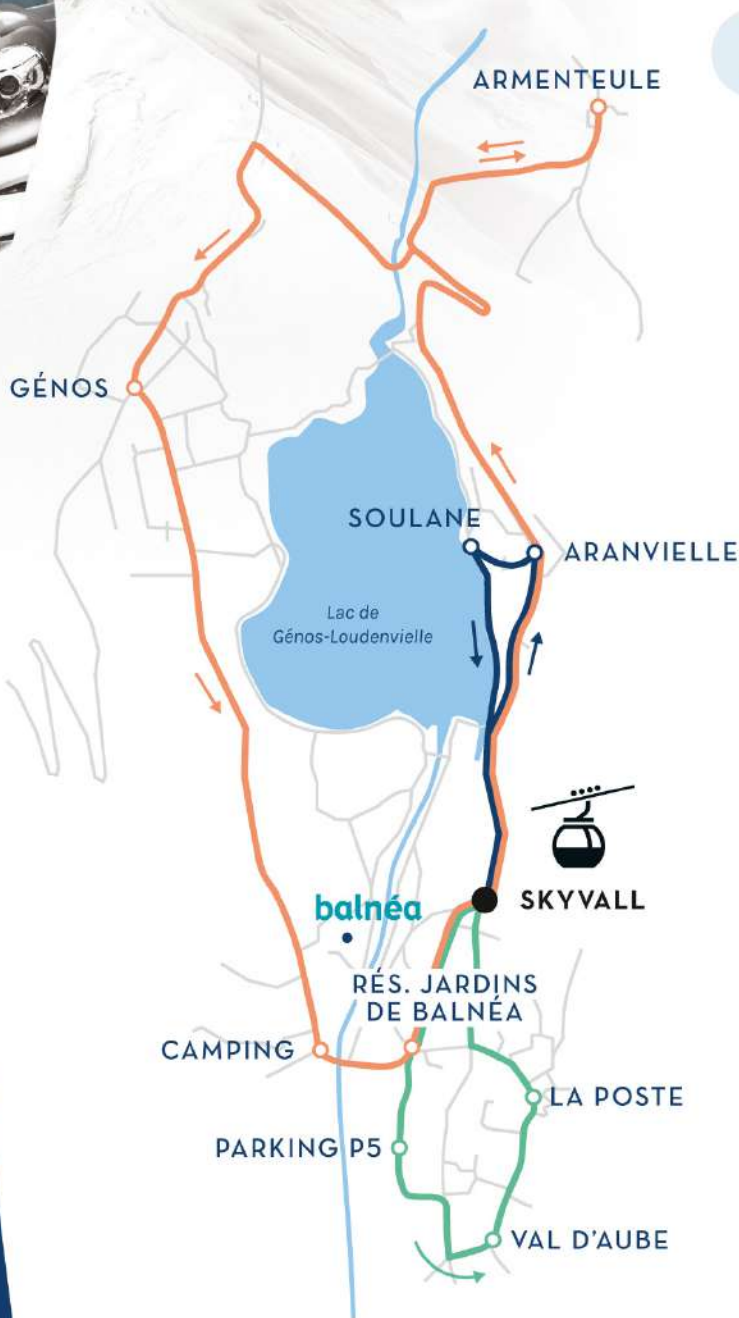

# HORAIRES NAVETTES SKYVALL

900 - 1600

—  
**GRATUIT**  
—

RETROUVEZ  
LES HORAIRES  
AU VERSO  
DE CE FLYER

Service assuré tous les samedis et  
dimanches hors vacances scolaires  
et tous les jours pendant les  
vacances scolaires  
(du 17 décembre au 1er janvier  
et du 4 février au 5 mars 2023)

## HORAIRES NAVETTES SKYVALL

X

Fonctionne tous les jours des vacances scolaires :  
17 Décembre au 1er janvier 2023 / 4 février au 5 mars 2023  
Les week-ends de janvier et mars (jusqu'au 26 mars)

X

<b>SKYVALL</b>		08:45	09:45	10:45	12:15	13:15	14:15	15:40	16:40	17:40	18:05		
ARANVIELLE	08:15	08:50	09:50	10:50	PAUSE	12:20	13:20	14:20	PAUSE	15:45	16:45	17:45	18:10
SOULANE	08:18	08:53	09:53	10:53	PAUSE	12:23	13:23	14:23	PAUSE	15:48	16:48	17:48	18:13
<b>SKYVALL</b>	08:20	08:55	09:55	10:55	12:25	13:25	14:25	15:50	16:50	17:50	18:15		
	∨	∨	∨	∨	∨	∨	∨	∨	∨	∨	∨		
<b>SKYVALL</b>	/	08:55	09:55	10:55	12:25	13:25	14:25	15:50	16:50	17:50	/		
PARKING P5	/	08:58	09:58	10:58	12:28	13:28	14:28	15:53	16:53	17:53	/		
VAL D'AUBE	/	09:00	10:00	11:00	PAUSE	12:30	13:30	14:30	PAUSE	15:55	16:55	17:55	/
LA POSTE	/	09:05	10:05	11:05	12:35	13:35	14:35	16:00	17:00	18:00	/		
<b>SKYVALL</b>	/	09:10	10:10	11:10	12:40	13:40	14:40	16:05	17:05	18:05	/		
	∨	∨	∨	∨	∨	∨	∨	∨	∨	∨	∨		
<b>SKYVALL</b>	/	09:10	10:10		12:40	13:40		16:05	17:05		/		
ARMENTEULE	08:25	09:20	10:20		12:50	13:50		16:15	17:15		/		
GÉNOS	08:30	09:30	10:30	12:00	13:00	14:00		16:25	17:25		/		
CAMPING	08:35	09:35	10:35	PAUSE	12:05	13:05	14:05	PAUSE	16:30	17:30	18:20		
RÉSIDENCE JARDINS DE BALNÉA	08:40	09:40	10:40	12:10	13:10	14:10		16:35	17:35		18:25		
<b>SKYVALL</b>	08:45	09:45	10:45	12:15	13:15	14:15		16:40	17:40		18:30		