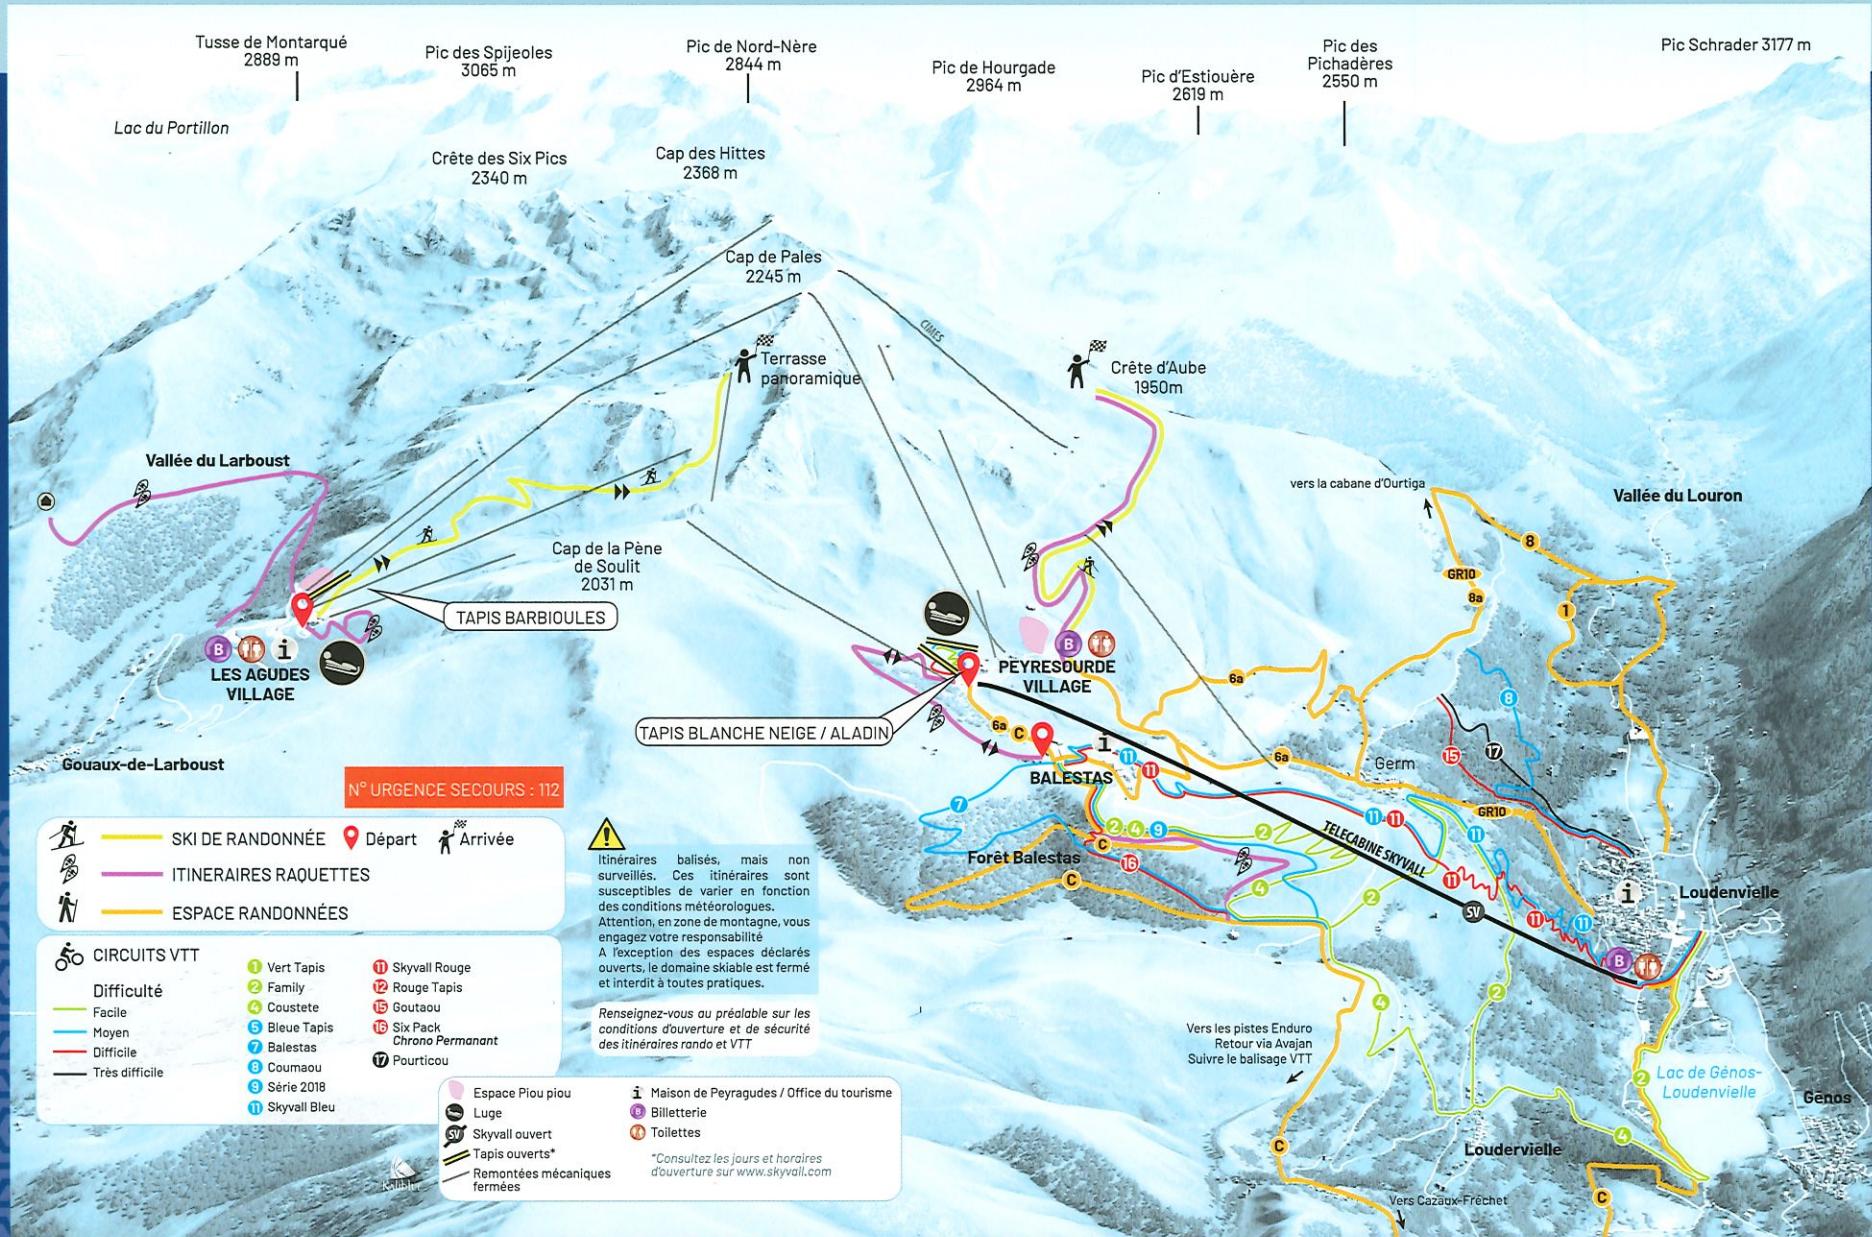

RANDO RAQUETTE SKI DE RANDO

N° URGENCE SECOURS : 112

- SKI DE RANDONNÉE
- ITINERAIRES RAQUETTES
- ESPACE RANDONNÉES

CIRCUITS VTT

- Facile - Moyen - Difficile - Très difficile	- Vert Tapis - Family - Coustete - Bleue Tapis - Balestas - Coumaou - Série 2018 - Skyvall Bleu - Skyvall Rouge - Rouge Tapis - Goutaou - Six Pack Chrono Permanent - Pourticou

Itinéraires balisés, mais non surveillés. Ces itinéraires sont susceptibles de varier en fonction des conditions météorologiques. Attention, en zone de montagne, vous engagez votre responsabilité. A l'exception des espaces déclarés ouverts, le domaine skiable est fermé et interdit à toutes pratiques.

- Espace Piou piou - Luge - Skyvall ouvert - Tapis ouverts* - Remontées mécaniques fermées	- Maison de Peyragudes / Office de tourisme - Billetterie - Toilettes