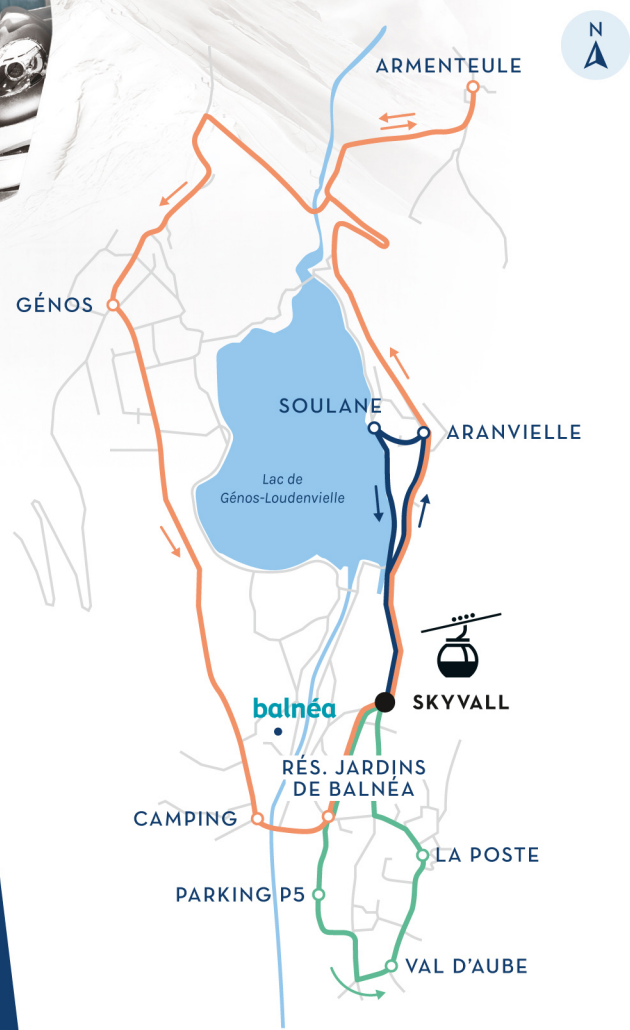

2023 / 2024

HORAIRES NAVETTES SKYVALL

900 - 1600

GRATUIT

Du 23 décembre 2023
au 24 mars 2024

Service assuré tous les samedis
et dimanches hors vacances scolaires
et tous les jours pendant les vacances
(du 23 décembre au 7 janvier
et du 10 février au 10 mars 2024)

Rotations en continu de 8h15 à 18h30

XXXXXX

INFORMATIONS:
Office de Tourisme de Loudenvielle
Tél: + 33 (0)5 62 99 95 35
vallee-du-louren.com

Du 23 décembre 2023 au 24 mars 2024

HORAIRES NAVETTES SKYVALL

× Service assuré tous les samedis et dimanches hors vacances scolaires et tous les jours pendant les vacances. (du 23 décembre au 7 janvier et du 10 février au 10 mars 2024) ×

SKYVALL		08:45	09:45	10:45	12:15	13:15	14:15	15:40	16:40	17:40	18:05
ARANVIELLE	08:15	08:50	09:50	10:50	12:20	13:20	14:20	15:45	16:45	17:45	18:10
SOULANE	08:18	08:53	09:53	10:53	12:23	13:23	14:23	15:48	16:48	17:48	18:13
SKYVALL	08:20	08:55	09:55	10:55	12:25	13:25	14:25	15:50	16:50	17:50	18:15
	∨	∨	∨	∨	∨	∨	∨	∨	∨	∨	∨
SKYVALL	/	08:55	09:55	10:55	12:25	13:25	14:25	15:50	16:50	17:50	/
PARKING P5	/	08:58	09:58	10:58	12:28	13:28	14:28	15:53	16:53	17:53	/
VAL D'AUBE	/	09:00	10:00	11:00	12:30	13:30	14:30	15:55	16:55	17:55	/
LA POSTE	/	09:05	10:05	11:05	12:35	13:35	14:35	16:00	17:00	18:00	/
SKYVALL	/	09:10	10:10	11:10	12:40	13:40	14:40	16:05	17:05	18:05	/
	∨	∨	∨	∨	∨	∨	∨	∨	∨	∨	∨
SKYVALL	/	09:10	10:10		12:40	13:40		16:05	17:05		/
ARMENTEULE	08:25	09:20	10:20		12:50	13:50		16:15	17:15		/
GÉNOS	08:30	09:30	10:30	12:00	13:00	14:00		16:25	17:25		/
CAMPING	08:35	09:35	10:35	12:05	13:05	14:05		16:30	17:30		18:20
RÉSIDENCE JARDINS DE BALNÉA	08:40	09:40	10:40	12:10	13:10	14:10		16:35	17:35		18:25
SKYVALL	08:45	09:45	10:45	12:15	13:15	14:15		16:40	17:40		18:30